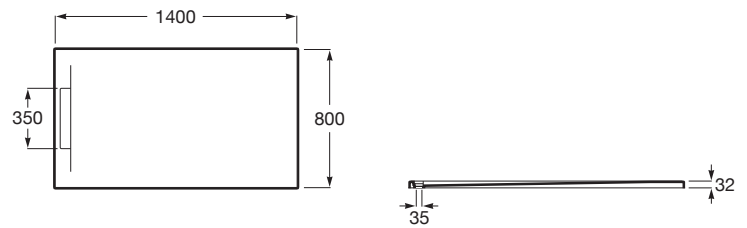

PYROS

Plato de ducha extraplano de STONEX®

MEDIDAS

Longitud	1400 mm
Anchura	800 mm
Altura	32 mm

COLORES Y ACABADOS

PVPR (IVA INCLUIDO)

554,18 €

DIBUJOS TÉCNICOS

CARACTERÍSTICAS

Plato de ducha extraplano de STONEX®. Superficie antideslizante con textura de arena. Incluye desagüe de gran caudal y sifón extraíble con cestillo para facilitar su limpieza.

Cortable

Desagüe incluido

Forma: Rectangular

Material: STONEX®

Profundidad: Extraplano (menos de 45 mm)

Publication Status

Tipo de fondo antideslizante: Integrado

Tipo de instalación: Empotrado / Nicho

Fondo antideslizante