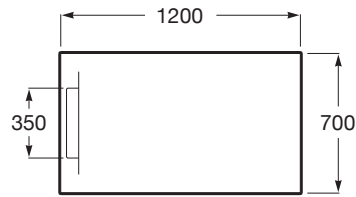

PYROS

Plato de ducha extraplano de STONEX®

MEDIDAS

| | |
|----------|---------|
| Longitud | 1200 mm |
| Anchura | 700 mm |
| Altura | 30 mm |

COLORES Y ACABADOS

PVPR (IVA INCLUIDO)

444,07 €

DIBUJOS TÉCNICOS

Forma: Rectangular

Material: STONEX®

Profundidad: Extraplano (menos de 45 mm)

Publication Status

Tipo de fondo antideslizante: Integrado

Tipo de instalación: Empotrado / Nicho

Fondo antideslizante

Pyros