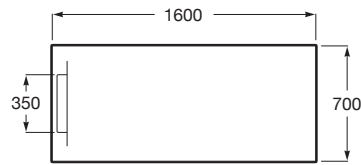

PYROS

Plato de ducha extraplano de STONEX®

MEDIDAS

Longitud	1600 mm
Anchura	700 mm
Altura	34 mm

COLORES Y ACABADOS

PVPR (IVA INCLUIDO)

560,23 €

DIBUJOS TÉCNICOS

Forma: Rectangular

Material: STONEX®

Profundidad: Extraplano (menos de 45 mm)

Publication Status

Tipo de fondo antideslizante: Integrado

Tipo de instalación: Empotrado / Nicho

Fondo antideslizante