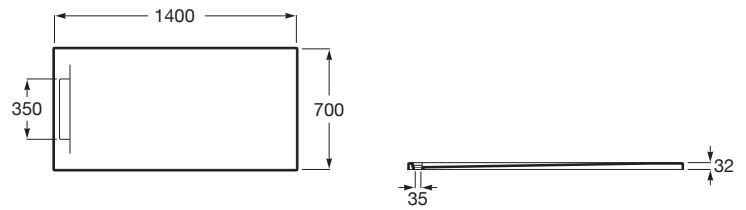

PYROS

Plato de ducha extraplano de STONEX®

MEDIDAS

Longitud	1400 mm
Anchura	700 mm
Altura	32 mm

COLORES Y ACABADOS

PVPR (IVA INCLUIDO)

496,10 €

DIBUJOS TÉCNICOS

CARACTERÍSTICAS

Plato de ducha extraplano de STONEX®. Superficie antideslizante con textura de arena. Incluye desagüe de gran caudal y sifón extraíble con cestillo para facilitar su limpieza.

Cortable

Desagüe incluido

Forma: Rectangular

Material: STONEX®

Profundidad: Extraplano (menos de 45 mm)

Publication Status

Tipo de fondo antideslizante: Integrado

Tipo de instalación: Empotrado / Nicho

Fondo antideslizante

Pyros