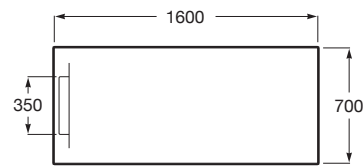

PYROS

Plato de ducha extraplano de STONEX®

MEDIDAS

Longitud	1600 mm
Anchura	700 mm
Altura	34 mm

COLORES Y ACABADOS

PVPR (IVA INCLUIDO)

560,23 €

DIBUJOS TÉCNICOS

Forma: Rectangular

Material: STONEX®

Profundidad: Extraplano (menos de 45 mm)

Publication Status

Tipo de fondo antideslizante: Integrado

Tipo de instalación: Empotrado / Nicho

Fondo antideslizante