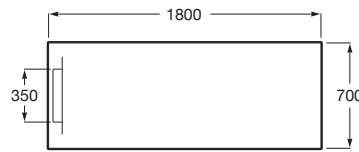

PYROS

Plato de ducha extraplano de STONEX®

MEDIDAS

Longitud	1800 mm
Anchura	700 mm
Altura	36 mm

COLORES Y ACABADOS

PVPR (IVA INCLUIDO)

**619,52 €**

DIBUJOS TÉCNICOS

Forma: Rectangular

Material: STONEX®

Profundidad: Extraplano (menos de 45 mm)

Publication Status

Tipo de fondo antideslizante: Integrado

Tipo de instalación: Empotrado / Nicho

Fondo antideslizante