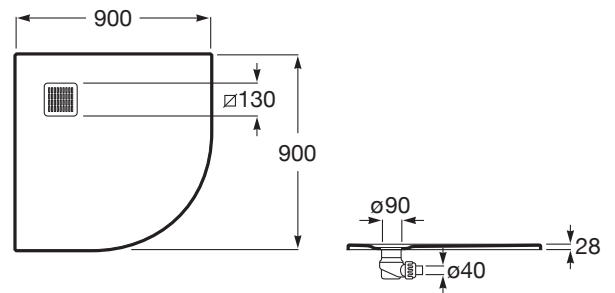

TERRAN

Plato de ducha angular extraplano de STONEX®

MEDIDAS

Longitud	900 mm
Anchura	900 mm
Altura	28 mm

COLORES Y ACABADOS

PVPR (IVA INCLUIDO)

318,23 €

DIBUJOS TÉCNICOS

CARACTERÍSTICAS

Superficie texturizada antideslizante. Extraplano. Incluye desagüe de gran caudal.

Desagüe incluido

Diámetro del desagüe (mm): 90

Forma: Angular simétrico

Material: STONEX®

Profundidad: Extraplano (menos de 45 mm)