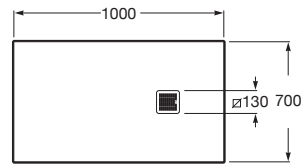

Fondo antideslizante