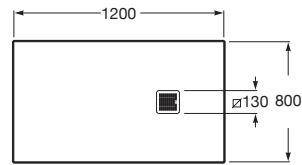

Fondo antideslizante