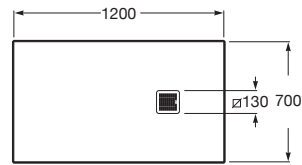

Fondo antideslizante