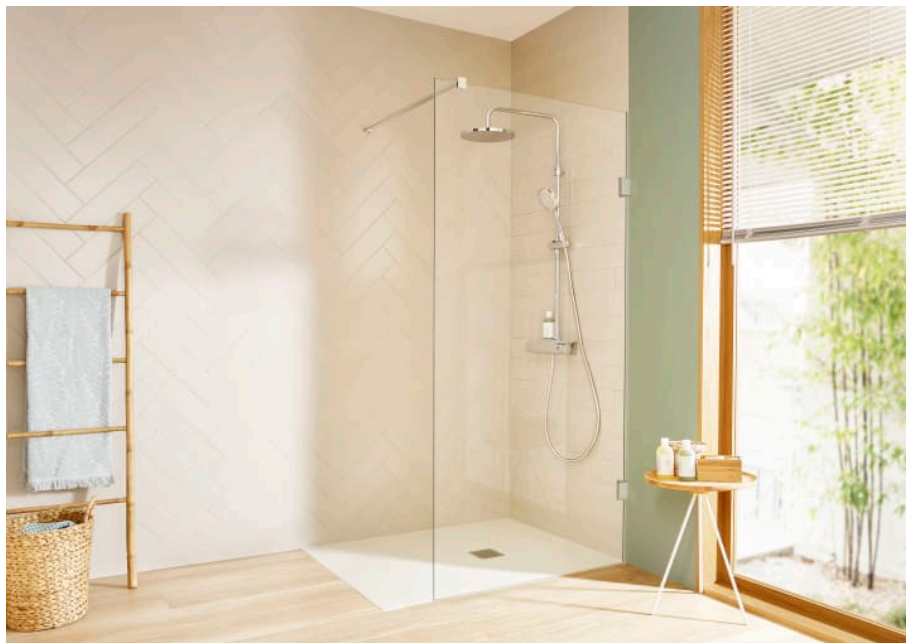

Terran

Platos de ducha fabricados en STONEX®, un material resistente y de larga duración, con la posibilidad de corte a medida. El acabado texturizado le confiere al plato una acentuada propiedad antideslizante.

MANUALES Y RECURSOS

PDF

[Manual de usuario](#)

PDF

[Manual de usuario](#)

PDF

[Manual de instalación](#)

PDF

[Manual de instalación](#)

PDF

[Manual de preinstalación](#)