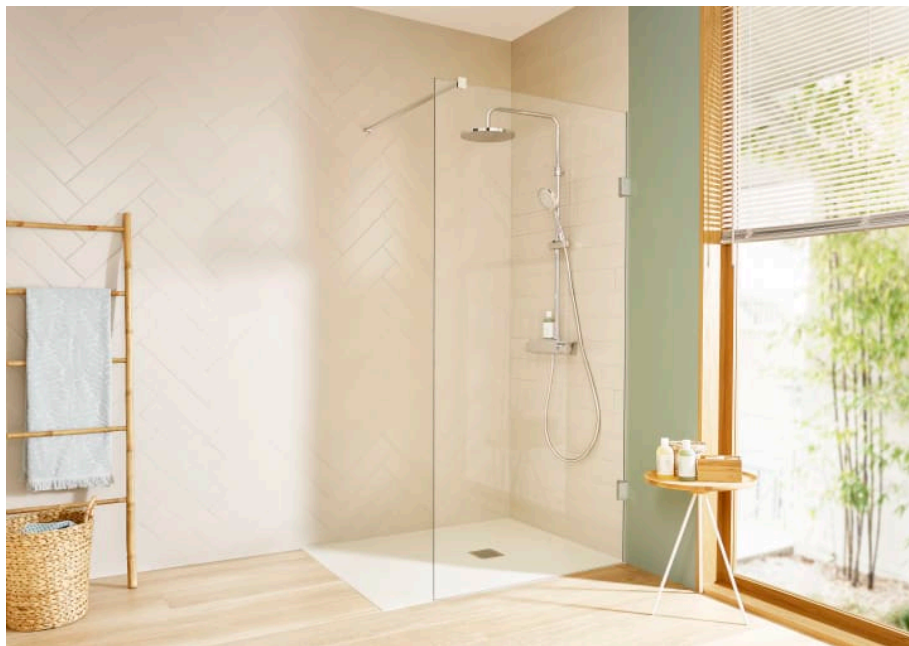

Terran

Platos de ducha fabricados en STONEX®, un material resistente y de larga duración, con la posibilidad de corte a medida. El acabado texturizado le confiere al plato una acentuada propiedad antideslizante.

MANUALES Y RECURSOS

[Manual de usuario](#)

[Manual de instalación](#)

[Manual de instalación](#)

[Manual de preinstalación](#)