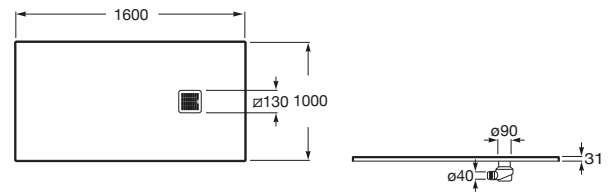

TERRAN

Plato de ducha extraplano de STONEX®

MEDIDAS

Longitud 1600 mm  
 Anchura 1000 mm  
 Altura 31 mm

COLORES Y ACABADOS

10 Blanco

PVPR (IVA INCLUIDO)

**786,50 €**

DIBUJOS TÉCNICOS

CARACTERÍSTICAS

Superficie texturizada antideslizante. Extraplano. Incluye desagüe de gran caudal.

Desagüe incluido

Diámetro del desagüe (mm): 90

Forma: Rectangular

Material: STONEX®

Profundidad: Extraplano (menos de 45 mm)