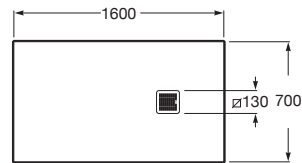

Fondo antideslizante