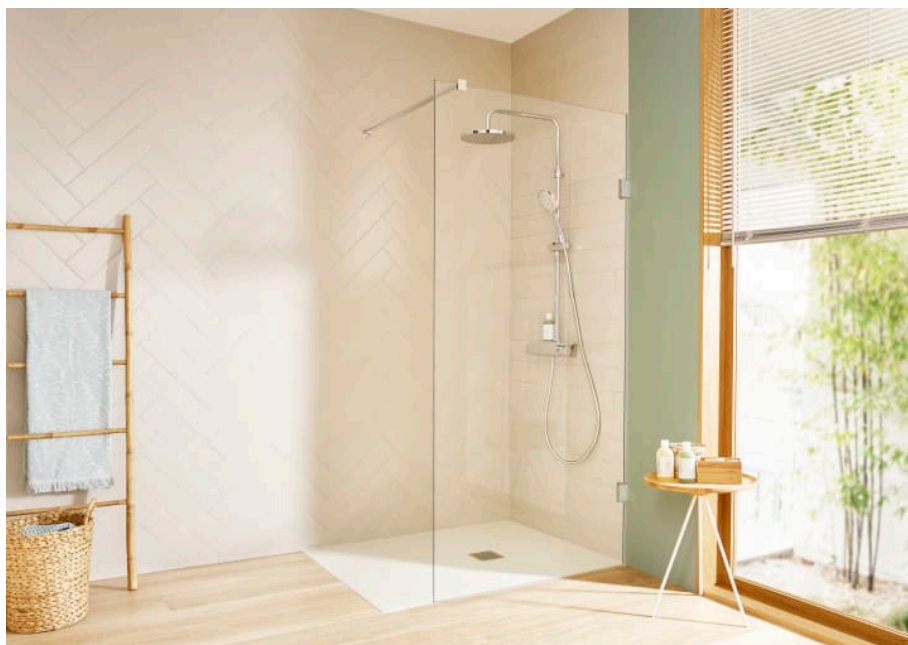

TERRAN

Plato de ducha extraplano de STONEX® con marco

MEDIDAS

Longitud	1600 mm
Anchura	800 mm
Altura	41 mm

COLORES Y ACABADOS

PVPR (IVA INCLUIDO)

601,37 €

DIBUJOS TÉCNICOS

Publication Status

Tipo de fondo antideslizante: Integrado

Tipo de instalación: Empotrado / Nicho

Fondo antideslizante

Terran

Platos de ducha fabricados en STONEX®, un material resistente y de larga duración, con la posibilidad de corte a medida. El acabado texturizado le confiere al plato una acentuada propiedad antideslizante.