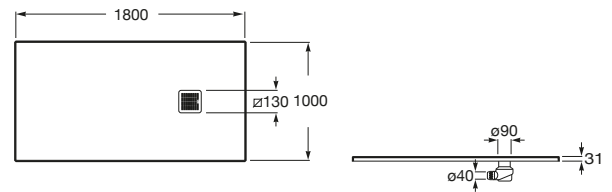

TERRAN

Plato de ducha extraplano de STONEX®

MEDIDAS

Longitud 1800 mm  
 Anchura 1000 mm  
 Altura 31 mm

COLORES Y ACABADOS

10 Blanco

PVPR (IVA INCLUIDO)

883,30 €

DIBUJOS TÉCNICOS

CARACTERÍSTICAS

Superficie texturizada antideslizante. Extraplano. Incluye desagüe de gran caudal.

Desagüe incluido

Diámetro del desagüe (mm): 90

Forma: Rectangular

Material: STONEX®

Profundidad: Extraplano (menos de 45 mm)