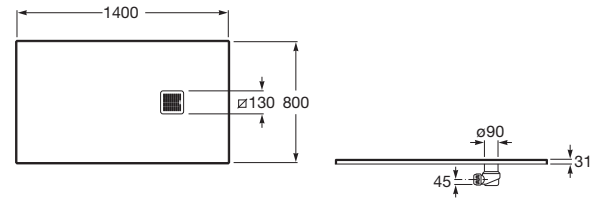

Fondo antideslizante