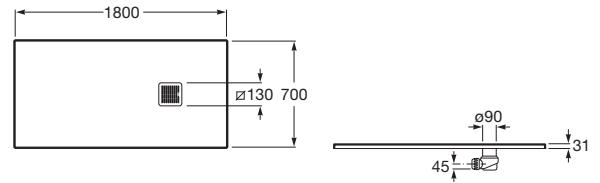

Fondo antideslizante