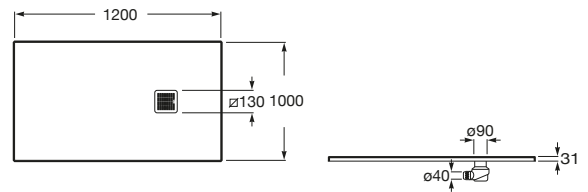

TERRAN

Plato de ducha extraplano de STONEX®

MEDIDAS

Longitud	1200 mm
Anchura	1000 mm
Altura	31 mm

COLORES Y ACABADOS

PVPR (IVA INCLUIDO)

**548,13 €**

DIBUJOS TÉCNICOS

CARACTERÍSTICAS

Superficie texturizada antideslizante. Extraplano. Incluye desagüe de gran caudal.

Desagüe incluido

Diámetro del desagüe (mm): 90

Forma: Rectangular

Material: STONEX®

Profundidad: Extraplano (menos de 45 mm)