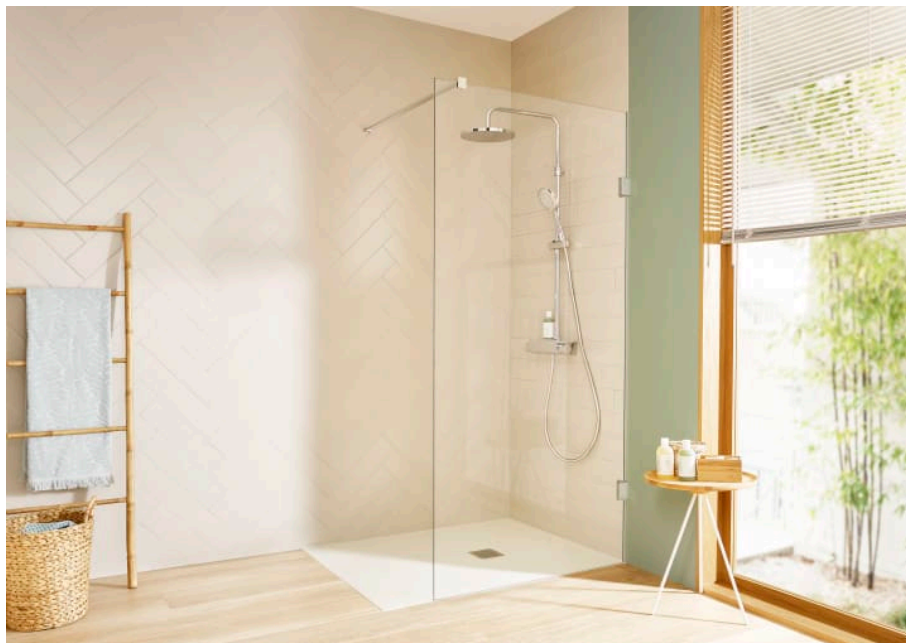

TERRAN

Plato de ducha extraplano de STONEX® con marco

MEDIDAS

Longitud	1600 mm
Anchura	700 mm
Altura	41 mm

COLORES Y ACABADOS

PVPR (IVA INCLUIDO)

544,50 €

DIBUJOS TÉCNICOS

Publication Status

Tipo de fondo antideslizante: Integrado

Tipo de instalación: Empotrado / Nicho

Fondo antideslizante

Terran

Platos de ducha fabricados en STONEX®, un material resistente y de larga duración, con la posibilidad de corte a medida. El acabado texturizado le confiere al plato una acentuada propiedad antideslizante.