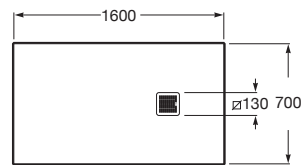

TERRAN

Plato de ducha extraplano de STONEX® con marco

MEDIDAS

Longitud	1600 mm
Anchura	700 mm
Altura	41 mm

COLORES Y ACABADOS

PVPR (IVA INCLUIDO)

544,50 €

DIBUJOS TÉCNICOS

CARACTERÍSTICAS

Superficie texturizada antideslizante. Extraplano. Incluye desagüe de gran caudal.

Desagüe incluido

Diámetro del desagüe (mm): 90

Forma: Rectangular

Material: STONEX®

Profundidad: Extraplano (menos de 45 mm)

Publication Status

Tipo de fondo antideslizante: Integrado

Tipo de instalación: Empotrado / Nicho