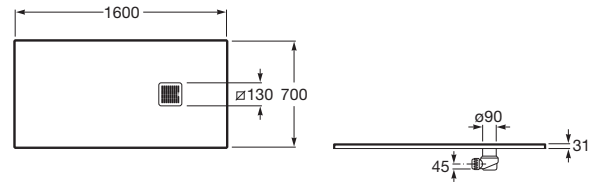

Fondo antideslizante