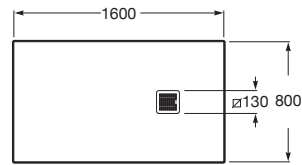

Fondo antideslizante