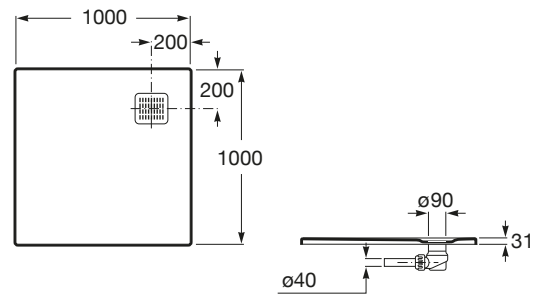

Fondo antideslizante