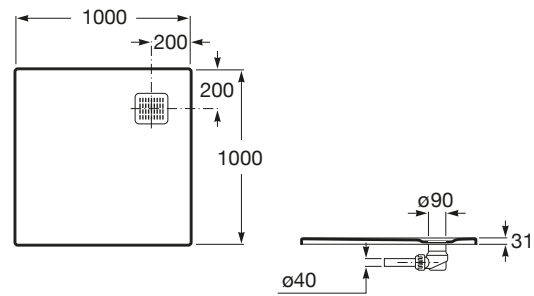

Fondo antideslizante