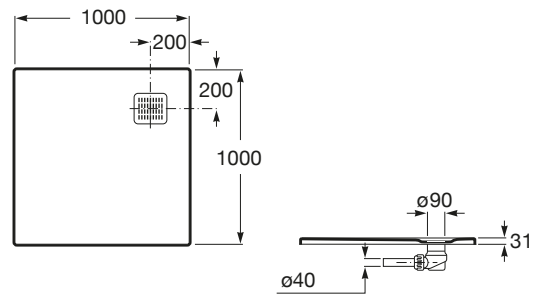

Fondo antideslizante