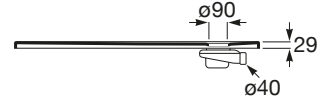

TERRAN

Plato de ducha extraplano de STONEX®

MEDIDAS

Longitud	1200 mm
Anchura	750 mm
Altura	29 mm

COLORES Y ACABADOS

PVPR (IVA INCLUIDO)

**423,50 €**

DIBUJOS TÉCNICOS

CARACTERÍSTICAS

Superficie antideslizante con textura grava. Extraplano. Incluye desagüe de gran caudal y rejilla Twist en el mismo acabado de color.

Altura fija (mm): 29

Ancho máximo de corte (mm): 750

Ancho mínimo de corte(mm): 650

Cortable

Desagüe incluido

Diámetro del desagüe (mm): 104

Forma: Rectangular

Largo máximo de corte (mm): 1200

Largo mínimo de corte (mm): 1000

Material: STONEX®

Profundidad: Extraplano (menos de 45 mm)