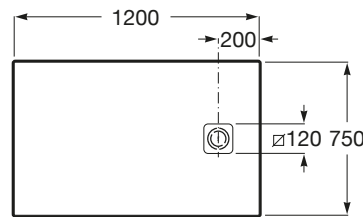

TERRAN

Plato de ducha extraplano de STONEX®

MEDIDAS

Longitud	1200 mm
Anchura	750 mm
Altura	29 mm

COLORES Y ACABADOS

PVPR (IVA INCLUIDO)

**423,50 €**

DIBUJOS TÉCNICOS

CARACTERÍSTICAS

Superficie antideslizante con textura grava. Extraplano. Incluye desagüe de gran caudal y rejilla Twist en el mismo acabado de color.

Altura fija (mm): 29

Ancho máximo de corte (mm): 750

Ancho mínimo de corte(mm): 650

Cortable

Desagüe incluido

Diámetro del desagüe (mm): 104

Forma: Rectangular

Largo máximo de corte (mm): 1200

Largo mínimo de corte (mm): 1000

Material: STONEX®

Profundidad: Extraplano (menos de 45 mm)