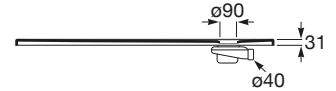

TERRAN

Plato de ducha extraplano de STONEX®

MEDIDAS

Longitud	1400 mm
Anchura	750 mm
Altura	31 mm

COLORES Y ACABADOS

PVPR (IVA INCLUIDO)

474,32 €

DIBUJOS TÉCNICOS

CARACTERÍSTICAS

Superficie antideslizante con textura grava. Extraplano. Incluye desagüe de gran caudal y rejilla Twist en el mismo acabado de color.

Altura fija (mm): 31

Ancho máximo de corte (mm): 750

Ancho mínimo de corte (mm): 650

Cortable

Desagüe incluido

Diámetro del desagüe (mm): 112

Forma: Rectangular

Largo máximo de corte (mm): 1400

Largo mínimo de corte (mm): 1200

Material: STONEX®

Profundidad: Extraplano (menos de 45 mm)