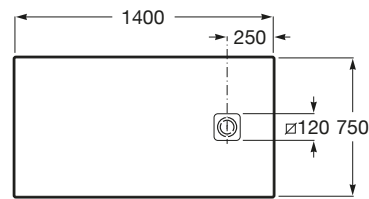

TERRAN

Plato de ducha extraplano de STONEX®

MEDIDAS

Longitud	1400 mm
Anchura	750 mm
Altura	31 mm

COLORES Y ACABADOS

PVPR (IVA INCLUIDO)

474,32 €

DIBUJOS TÉCNICOS

CARACTERÍSTICAS

Superficie antideslizante con textura grava. Extraplano. Incluye desagüe de gran caudal y rejilla Twist en el mismo acabado de color.

Altura fija (mm): 31

Ancho máximo de corte (mm): 750

Ancho mínimo de corte (mm): 650

Cortable

Desagüe incluido

Diámetro del desagüe (mm): 112

Forma: Rectangular

Largo máximo de corte (mm): 1400

Largo mínimo de corte (mm): 1200

Material: STONEX®

Profundidad: Extraplano (menos de 45 mm)