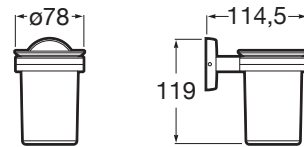

TWIN

Portavaso y vaso de pared (Posibilidad de instalación mediante tornillería o adhesivo)

PVPR (IVA INCLUIDO)

43,20 €

DIBUJOS TÉCNICOS

CARACTERÍSTICAS

Acabado: Cromado

Material: Cristal, Metal

Publication Status

Tipo de instalación: Mural