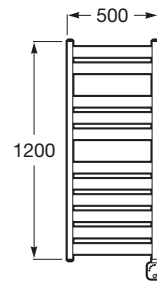

VICTORIA

Toallero eléctrico

MEDIDAS

Longitud	500 mm
Altura	1200 mm

COLORES Y ACABADOS

1 Cromado

PVPR (IVA INCLUIDO)

528,77 €

DIBUJOS TÉCNICOS

CARACTERÍSTICAS

Toallero eléctrico de acero. Incluye termostato con 3 funciones: 4 niveles de temperatura ajustables, temporizador de potencia (2h) y temporizador de potencia con auto-off. Potencia de 500W. Dispone de protección frost (bajas temperaturas) y bajo consumo durante modo reposo. Incluye kit de montaje.

Acabado: Blanco, Cromado

Material: Metal

Peso máximo soportado (kg): 100

Publication Status

Tipo de instalación: Mural

Victoria

Amplia colección de accesorios de diseño funcional y atemporal. Además de la instalación con tornillería, Victoria también permite una fijación alternativa mediante adhesivo, evitando así los agujeros y garantizando una alta resistencia (hasta 5 kg. de carga estática). El encaje perfecto tanto para cuartos de baño privados como para áreas públicas, incluyendo soluciones para movilidad reducida.