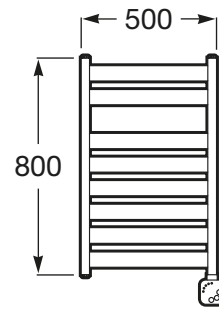

VICTORIA

Toallero eléctrico

MEDIDAS

Longitud	500 mm
Altura	800 mm

COLORES Y ACABADOS

0 Blanco

PVPR (IVA INCLUIDO)

248,05 €

DIBUJOS TÉCNICOS

CARACTERÍSTICAS

Toallero eléctrico de acero. Incluye termostato con 3 funciones: 4 niveles de temperatura ajustables, temporizador de potencia (2h) y temporizador de potencia con auto-off. Potencia de 300W. Dispone de protección frost (bajas temperaturas) y bajo consumo durante modo reposo. Incluye kit de montaje.

Acabado: Blanco, Cromado

Material: Metal

Peso máximo soportado (kg): 100

Publication Status

Tipo de instalación: Mural

Victoria

Amplia colección de accesorios de diseño funcional y atemporal. Además de la instalación con tornillería, Victoria también permite una fijación alternativa mediante adhesivo, evitando así los agujeros y garantizando una alta resistencia (hasta 5 kg. de carga estática). El encaje perfecto tanto para cuartos de baño privados como para áreas públicas, incluyendo soluciones para movilidad reducida.