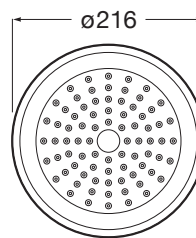

CARMEN

Rociador clásico de pared o techo de ABS cromado. No incluye kit / brazo soporte a pared / techo

PVPR (IVA INCLUIDO)

109,02 €

DIBUJOS TÉCNICOS

CARACTERÍSTICAS

Acabado: Cromado

Diámetro del rociador (mm): 200

Forma del rociador: Circular

Instalación del brazo: A pared, A techo

Kit de soporte (brazo): No incluido

Número de funciones: 1

Número de salidas de agua: 1

Publication Status

Spare Part Type: standard

EasyClean®