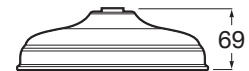

CARMEN

Rociador clásico de pared o techo de ABS cromado. No incluye kit / brazo soporte a pared / techo

PVPR (IVA INCLUIDO)

109,02 €

DIBUJOS TÉCNICOS

CARACTERÍSTICAS

Acabado: Cromado

Diámetro del rociador (mm): 200