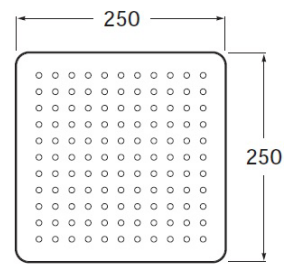

Easyclean®

Tipo de funciones
Tipo de funciones: Rain