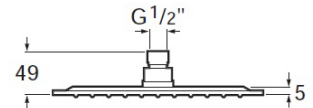

Easyclean®

Tipo de funciones
Tipo de funciones: Rain