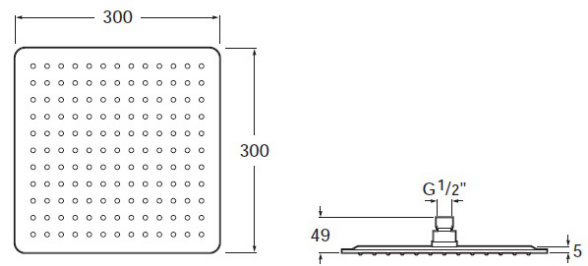

RAINDREAM

Rociador de pared o techo orientable de acero inoxidable cromado. No incluye kit/brazo soporte a pared / techo

PVPR (IVA INCLUIDO)

390,83 €

DIBUJOS TÉCNICOS

CARACTERÍSTICAS

Rociador de pared o techo orientable de acero inoxidable cromado. Función Rain (lluvia). No incluye kit/brazo soporte a pared / techo.

Acabado: Cromado

Anchura del rociador (mm): 300

Forma del rociador: Cuadrado

Instalación del brazo: A pared, A techo

Kit de soporte (brazo): No incluido

Longitud del rociador (mm): 300

Número de funciones: 1

Número de salidas de agua: 1

Publication Status

Easyclean®

Tipo de funciones

Tipo de funciones: Rain

COMPATIBLE

Brazo de pared para
rociador de 300 mm

5B0150C00