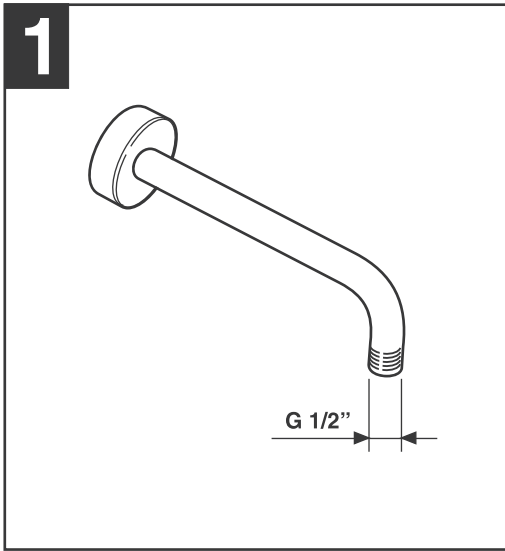

Roca

RAINDREAM

A5B2550C00 Ø300

A5B2650C00 Ø400

A5B2450C00 250X250

A5B2750C00 300X300

A5B2850C00 400X400

 P	P bar	 0.5 MAX. 10	 1 5
 T	°C	 -80 MAX.	 -65 -45