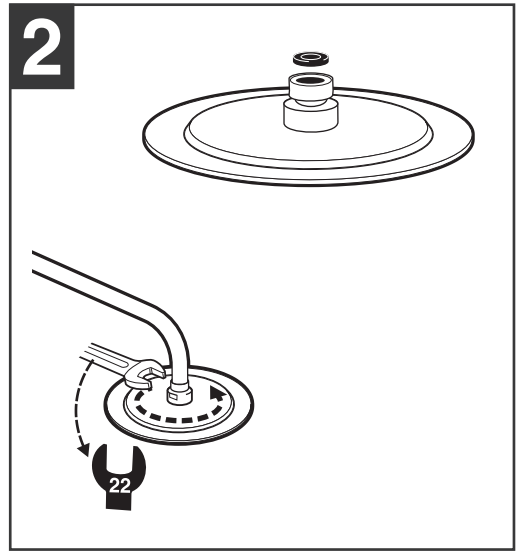

Roca

RAINDREAM

A5B2550C00 Ø300

A5B2650C00 Ø400

A5B2450C00 250X250

A5B2750C00 300X300

A5B2850C00 400X400

 P	P bar	 0.5 MAX. 10	 1 5
 T	°C	 -80 MAX.	 -65 -45