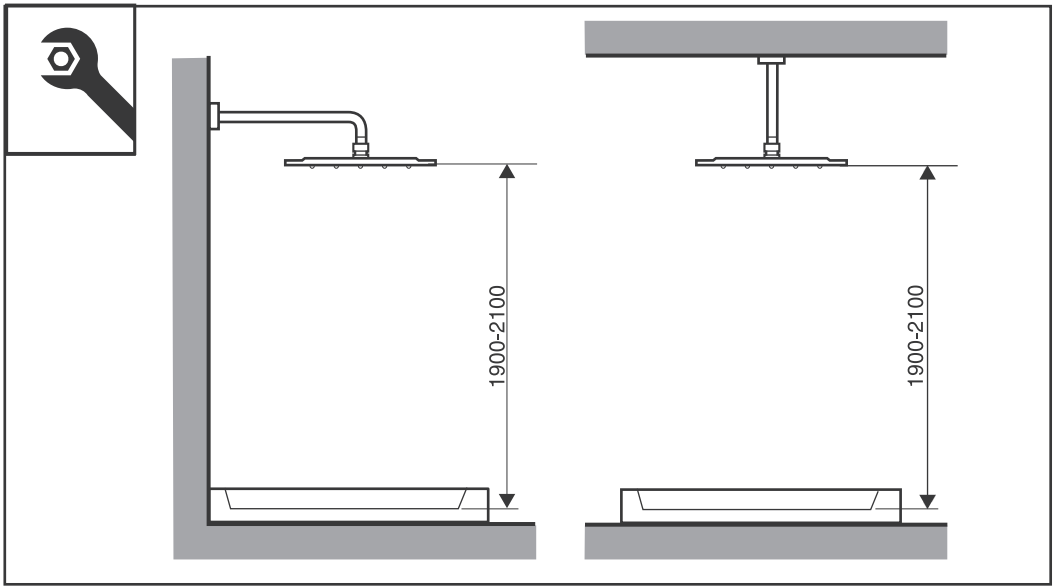

Roca

RAINDREAM

A5B2550C00 Ø300

A5B2650C00 Ø400

A5B2450C00 250X250

A5B2750C00 300X300

A5B2850C00 400X400

 P	P bar	 0.5 MAX. 10	 1 5
 T	°C	 -80 MAX.	 -65 -45