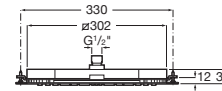

DIBUJOS TÉCNICOS