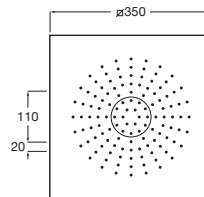

RAINDREAM

Rociador de techo empotrable de acero inoxidable cromado

PVPR (IVA INCLUIDO)

550,55 €

DIBUJOS TÉCNICOS

CARACTERÍSTICAS

Rociador de techo empotrable de acero inoxidable cromado. Función Rain (lluvia).

Acabado: Cromado

Anchura del rociador (mm): 350

Forma del rociador: Cuadrado

Instalación del brazo: A techo

Longitud del rociador (mm): 350

Número de funciones: 1

Número de salidas de agua: 1

Publication Status