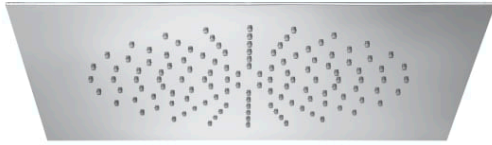

RAINDREAM

Rociador de techo empotrable de acero inoxidable cromado

PVPR (IVA INCLUIDO)

550,55 €

DIBUJOS TÉCNICOS

CARACTERÍSTICAS

Rociador de techo empotrable de acero inoxidable cromado. Función Rain (lluvia).

Acabado: Cromado

Anchura del rociador (mm): 350

Forma del rociador: Cuadrado

Instalación del brazo: A techo

Longitud del rociador (mm): 350

Número de funciones: 1

Número de salidas de agua: 1

Publication Status

EasyClean®

Tipo de funciones

Tipo de funciones: Rain

## Raindream

Gama premium de rociadores de ducha metálicos extraplanos para techo o pared. Incorpora el sistema Easyclean para una fácil limpieza de los residuos calcáreos.