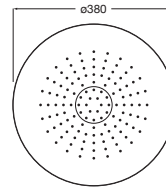

RAINDREAM

Rociador de techo empotrable de acero inoxidable cromado. No incluye kit/brazo soporte a pared / techo

PVPR (IVA INCLUIDO)

516,67 €

DIBUJOS TÉCNICOS

CARACTERÍSTICAS

Rociador de techo empotrable de acero inoxidable cromado. Función Rain (lluvia).

Acabado: Cromado

Diámetro del rociador (mm): 380

Forma del rociador: Circular

Instalación del brazo: A techo

Número de funciones: 1

Número de salidas de agua: 1

Publication Status

EasyClean ®