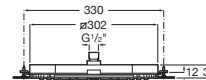

DIBUJOS TÉCNICOS