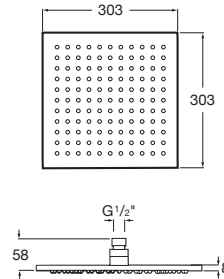

RAINSENSE

Rociador cuadrado de pared o techo orientable de acero inoxidable. No incluye kit/brazo soporte a pared / techo

MEDIDAS

Longitud 300 mm  
Anchura 300 mm

COLORES Y ACABADOS

NM Negro titanio cepillado

PVPR (IVA INCLUIDO)

585,64 €

DIBUJOS TÉCNICOS

CARACTERÍSTICAS

Rociador cuadrado de pared o techo orientable de acero inoxidable. Función Rain (lluvia). No incluye kit/brazo soporte a pared / techo.

Diámetro del rociador (mm): 300

Forma del rociador: Cuadrado

Instalación del brazo: A pared, A techo

Kit de soporte (brazo): No incluido

Número de funciones: 1

Número de salidas de agua: 1

Publication Status

EasyClean®

Tipo de funciones  
Tipo de funciones: Rain