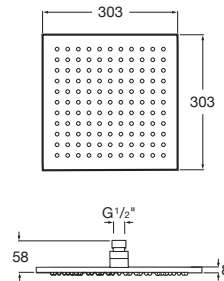

RAINSENSE

Rociador cuadrado de pared o techo orientable de acero inoxidable. No incluye kit/brazo soporte a pared / techo

MEDIDAS

Longitud 300 mm  
Anchura 300 mm

COLORES Y ACABADOS

CN Negro titanio

PVPR (IVA INCLUIDO)

585,64 €

DIBUJOS TÉCNICOS

CARACTERÍSTICAS

Rociador cuadrado de pared o techo orientable de acero inoxidable. Función Rain (lluvia). No incluye kit/brazo soporte a pared / techo.

Diámetro del rociador (mm): 300

Forma del rociador: Cuadrado

Instalación del brazo: A pared, A techo

Kit de soporte (brazo): No incluido

Número de funciones: 1

Número de salidas de agua: 1

Publication Status

Easyclean ®

Tipo de funciones