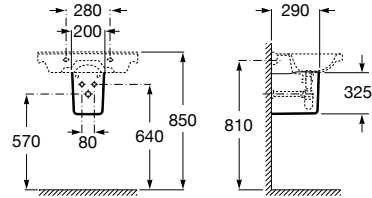

DEBBA

Semipedestal para lavabo de porcelana

MEDIDAS

Longitud	200 mm
Anchura	290 mm
Altura	325 mm

COLORES Y ACABADOS

PVPR (IVA INCLUIDO)

**59,41 €**

DIBUJOS TÉCNICOS

CARACTERÍSTICAS

- Conjunto de fijaciones: Incluido
- Publication Status
- Sistema de montaje: Muelle de fijación

COMPATIBLE

Lavabo de porcelana mural

325993..0

Lavabo de porcelana mural

325994..0

Lavabo de porcelana mural