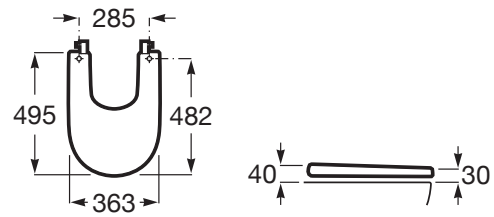

EasyFix®

Forma: Redonda

Material de las bisagras: Latón cromado

Publication Status

Supralit®

Material antibacteriano

COMPATIBLE

**Bidé sin tapa**