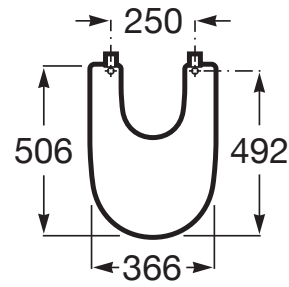

EasyClean®

Material antibacteriano