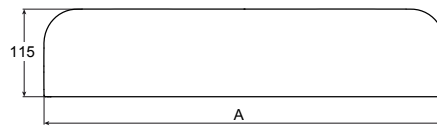

AQUOS

Tapa de STONEX® para plato de ducha Aquos

MEDIDAS

Longitud 1000 mm
 Anchura 115 mm
 Altura 30 mm

COLORES Y ACABADOS

10 Blanco

PVPR (IVA INCLUIDO)

99,46 €

DIBUJOS TÉCNICOS

A (mm)	ANCHO PLATO (mm)
525.5	700
625.5	800
725.5	900
825.5	1000

CARACTERÍSTICAS

Tapa de STONEX® para plato de ducha Aquos (ver compatibilidades).

Material: STONEX®

Publication Status

Spare Part Type: standard