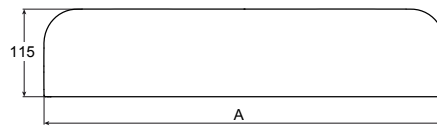

AQUOS

Tapa de STONEX® para plato de ducha Aquos

MEDIDAS

Longitud 1000 mm
 Anchura 115 mm
 Altura 30 mm

COLORES Y ACABADOS

40 Negro

PVPR (IVA INCLUIDO)

99,46 €

DIBUJOS TÉCNICOS

A (mm)	ANCHO PLATO (mm)
525.5	700
625.5	800
725.5	900
825.5	1000

CARACTERÍSTICAS

Tapa de STONEX® para plato de ducha Aquos (ver compatibilidades).

Material: STONEX®

Publication Status

Spare Part Type: standard