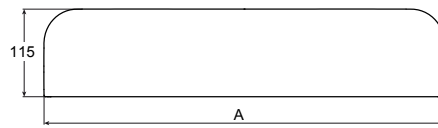

AQUOS

Tapa de STONEX® para plato de ducha Aquos

MEDIDAS

Longitud 700 mm
 Anchura 115 mm
 Altura 30 mm

COLORES Y ACABADOS

 10 Blanco

PVPR (IVA INCLUIDO)

92,81 €

DIBUJOS TÉCNICOS

A (mm)	ANCHO PLATO (mm)
525.5	700
625.5	800
725.5	900
825.5	1000

CARACTERÍSTICAS

Tapa de STONEX® para plato de ducha Aquos (ver compatibilidades).

Publication Status

Spare Part Type: standard