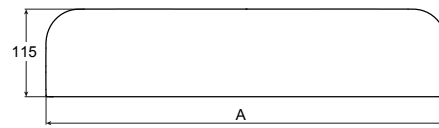

AQUOS

Tapa de STONEX® para plato de ducha Aquos

MEDIDAS

Longitud 800 mm
 Anchura 115 mm
 Altura 30 mm

COLORES Y ACABADOS

65 Beige

PVPR (IVA INCLUIDO)

92,81 €

DIBUJOS TÉCNICOS

A (mm)	ANCHO PLATO (mm)
525.5	700
625.5	800
725.5	900
825.5	1000

CARACTERÍSTICAS

Tapa de STONEX® para plato de ducha Aquos (ver compatibilidades).

Material: STONEX®

Publication Status

Spare Part Type: standard