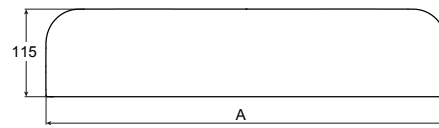

AQUOS

Tapa de STONEX® para plato de ducha Aquos

MEDIDAS

Longitud 900 mm
 Anchura 115 mm
 Altura 30 mm

COLORES Y ACABADOS

65 Beige

PVPR (IVA INCLUIDO)

99,46 €

DIBUJOS TÉCNICOS

| A (mm) | ANCHO PLATO (mm) |
|--------|------------------|
| 525.5 | 700 |
| 625.5 | 800 |
| 725.5 | 900 |
| 825.5 | 1000 |

CARACTERÍSTICAS

Tapa de STONEX® para plato de ducha Aquos (ver compatibilidades).