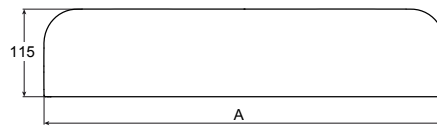

AQUOS

Tapa de STONEX® para plato de ducha Aquos

MEDIDAS

Longitud 900 mm
 Anchura 115 mm
 Altura 30 mm

COLORES Y ACABADOS

40 Negro

PVPR (IVA INCLUIDO)

99,46 €

DIBUJOS TÉCNICOS

| A (mm) | ANCHO PLATO (mm) |
|--------|------------------|
| 525.5 | 700 |
| 625.5 | 800 |
| 725.5 | 900 |
| 825.5 | 1000 |

CARACTERÍSTICAS

Tapa de STONEX® para plato de ducha Aquos (ver compatibilidades).