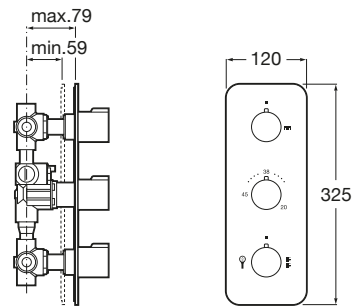

PUZZLE

Mezclador termostático empotrable para ducha con desviador de 4 vías

PVPR (IVA INCLUIDO)

1184,59 €

DIBUJOS TÉCNICOS

CARACTERÍSTICAS

- Acabado: Acero inoxidable
- Inversor regulador de caudal
- Lugar de instalación: Ducha
- Numero de entradas de agua: 2
- Publication Status
- Selección de temperatura
- Tipo de cartucho: Termostático
- Tipo de grifería: Termostático
- Tipo de instalación: Empotrada