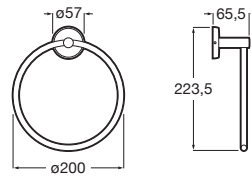

TWIN

Toallero de anilla (Posibilidad de instalación mediante tornillería o adhesivo)

PVPR (IVA INCLUIDO)

51,18 €

DIBUJOS TÉCNICOS

CARACTERÍSTICAS

Acabado: Cromado

Forma: Anilla

Material: Metal

Publication Status

Tipo de instalación: Mural

Twin

Twin es una colección de accesorios con diseño neutro y funcional. Además de la instalación con tornillería, Twin también permite una fijación alternativa mediante adhesivo, evitando así los agujeros y garantizando una alta resistencia (hasta 5 kg. de carga estática).