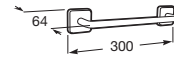

## CARACTERÍSTICAS

Acabado: Brillo

Adecuado para: Lavabo

Forma: Recto

Material: Metal

Publication Status

Tipo de instalación: Mural

## Victoria

Amplia colección de accesorios de diseño funcional y atemporal. Además de la instalación con tornillería, Victoria también permite una fijación alternativa mediante adhesivo, evitando así los agujeros y garantizando una alta resistencia (hasta 5 kg. de carga estática). El encaje perfecto tanto para cuartos de baño privados como para áreas públicas, incluyendo soluciones para movilidad reducida.