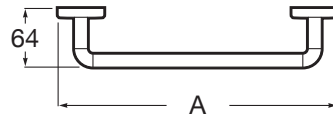

VICTORIA

Toallero de lavabo (Posibilidad de instalación mediante tornillería o adhesivo)

PVPR (IVA INCLUIDO)

61,47 €

DIBUJOS TÉCNICOS

CARACTERÍSTICAS

Acabado: Brillo

Adecuado para: Lavabo

Forma: Recto

Material: Metal

Publication Status

Tipo de instalación: Mural

Victoria

Amplia colección de accesorios de diseño funcional y atemporal. Además de la instalación con tornillería, Victoria también permite una fijación alternativa mediante adhesivo, evitando así los agujeros y garantizando una alta resistencia (hasta 5 kg. de carga estática). El encaje perfecto tanto para cuartos de baño privados como para áreas públicas, incluyendo soluciones para movilidad reducida.